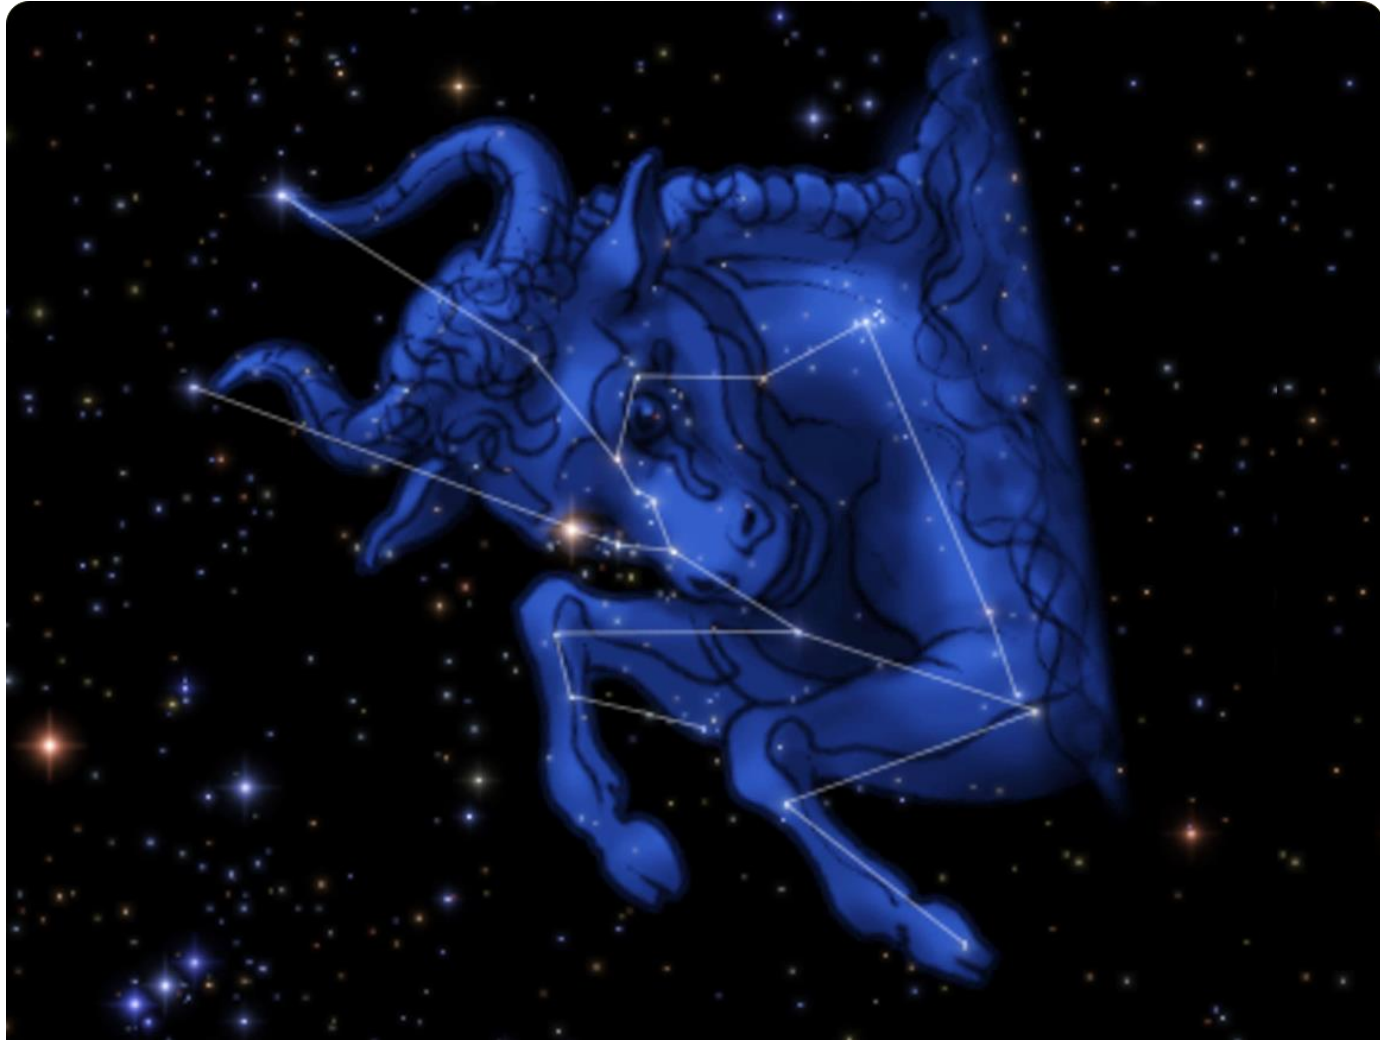

# カノープス（寿老星、南極老人星）

カノープス（-0.7等、全天で二番目に明るい恒星、龍骨座）

# おうし座（すばるを含む星座）

大神ゼウスが美女エウロペ姫を誘拐する為に化けた白い牛。クレタ島に連れ去り三人の子をもうけた。  
（黄道十二宮の第二宮）