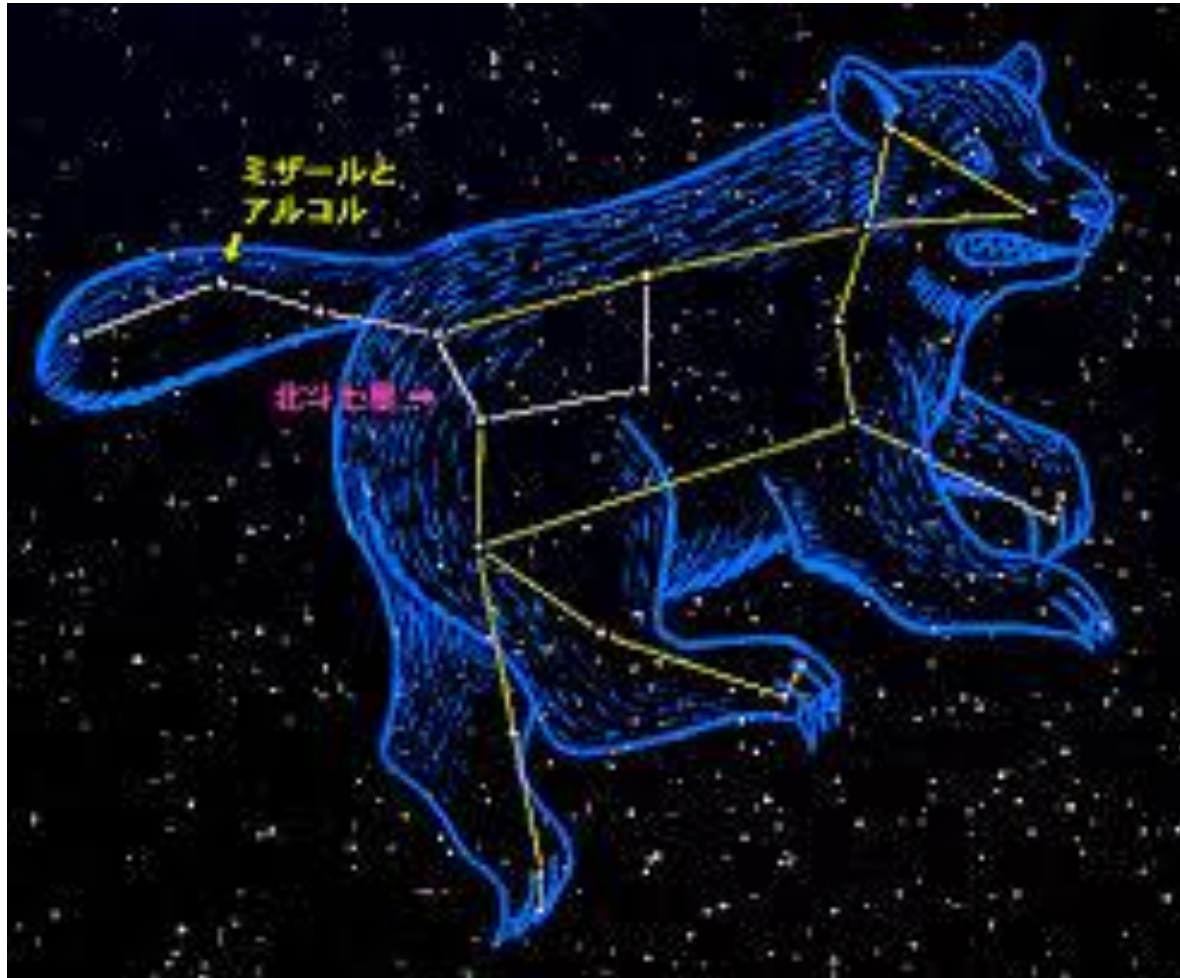

# 黄道十二宮

天球上の太陽の通り道（黄道）に沿って十二の星座が存在する。  
この十二の星座（太陽が留まる所として宮と呼ばれる）は星占いに利用されている。

## 黄道十二宮の詩

（第一宮は春分点が存在する牡羊座）

牡羊、牡牛、その次に  
並ぶは双子、蟹の宿  
獅子に追われる乙女子に  
傾く天秤、這う蠍（さそり）  
弓引く射手に山羊叫び  
水甕（みずがめ）の水に魚ぞ住む

# 北斗七星（大熊座）

アルテミスの侍女カリストーは、大神ゼウスの子を宿した為追放され、ゼウスの妃ヘラにより醜い熊の姿に変えられて、沈まぬ北の空に磔となった。

北斗七星はカシオペア座のWと共に北極星を探す目印となっている。