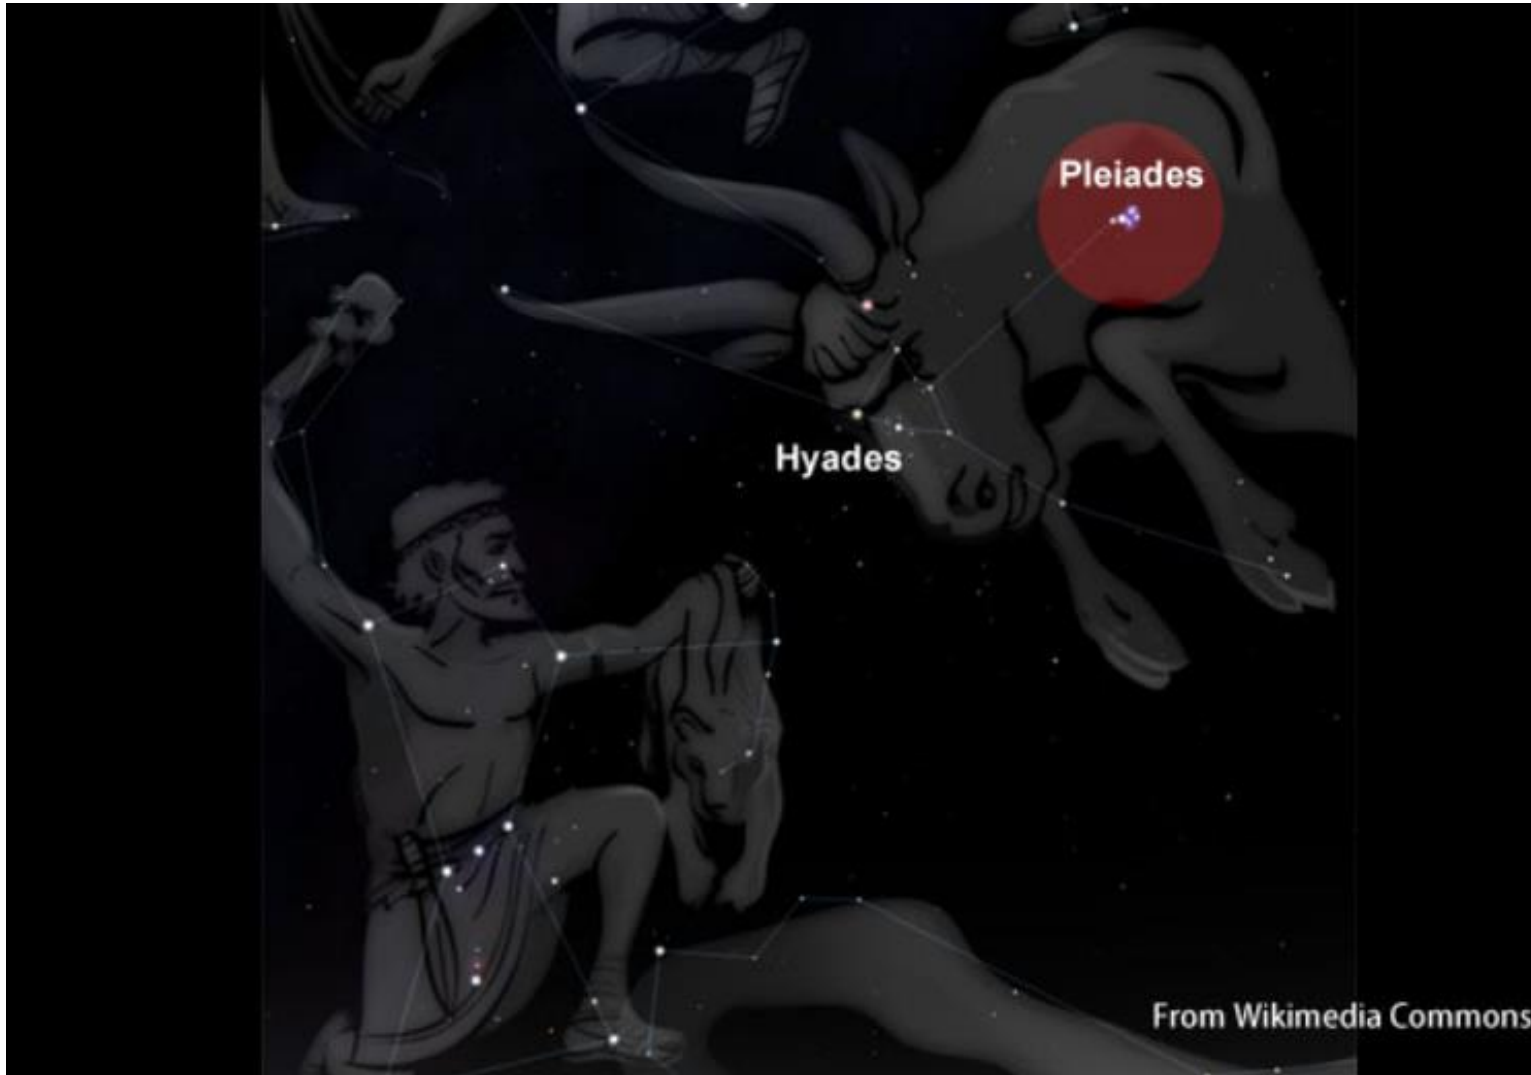

すばる (昴) (プレアデス星団)

おうし座にある散開星団 (六連星、セブンシスターズ)