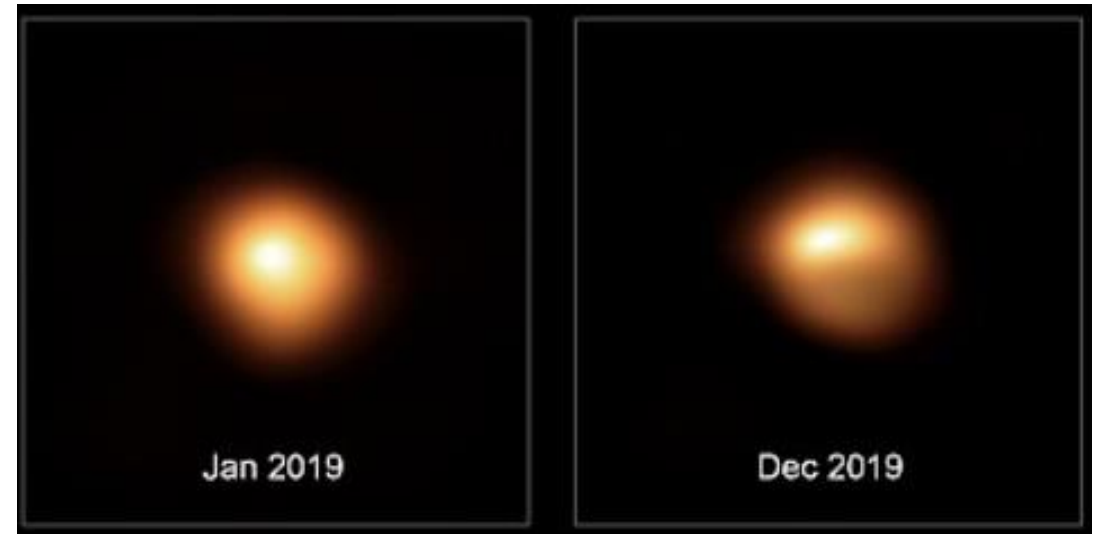

# オリオン座

ベテルギウス  
(平家星)

三ツ星

小三ツ星

リゲル  
(源氏星)

冬の代表的な星座 (星の一生が含まれている星座)

オリオン (ポセイドンの息子、最強の狩人)

# オリオン座大星雲

# ベテルギウス（巨人の腋の下）

星の種類：赤色超巨星

大きさ：太陽の800～1,000倍

質量：太陽の10～20倍

明るさ：0～1.2等（脈動変光星）

距離：640光年

余命：おおよそ10万年

# 冬の大三角形

シリウス (-1.5等、全天で一番明るい恒星)  
プロキオン (0.5等)

おおいぬ (オリオンの猟犬)  
こいぬ (おおいぬの先導役)