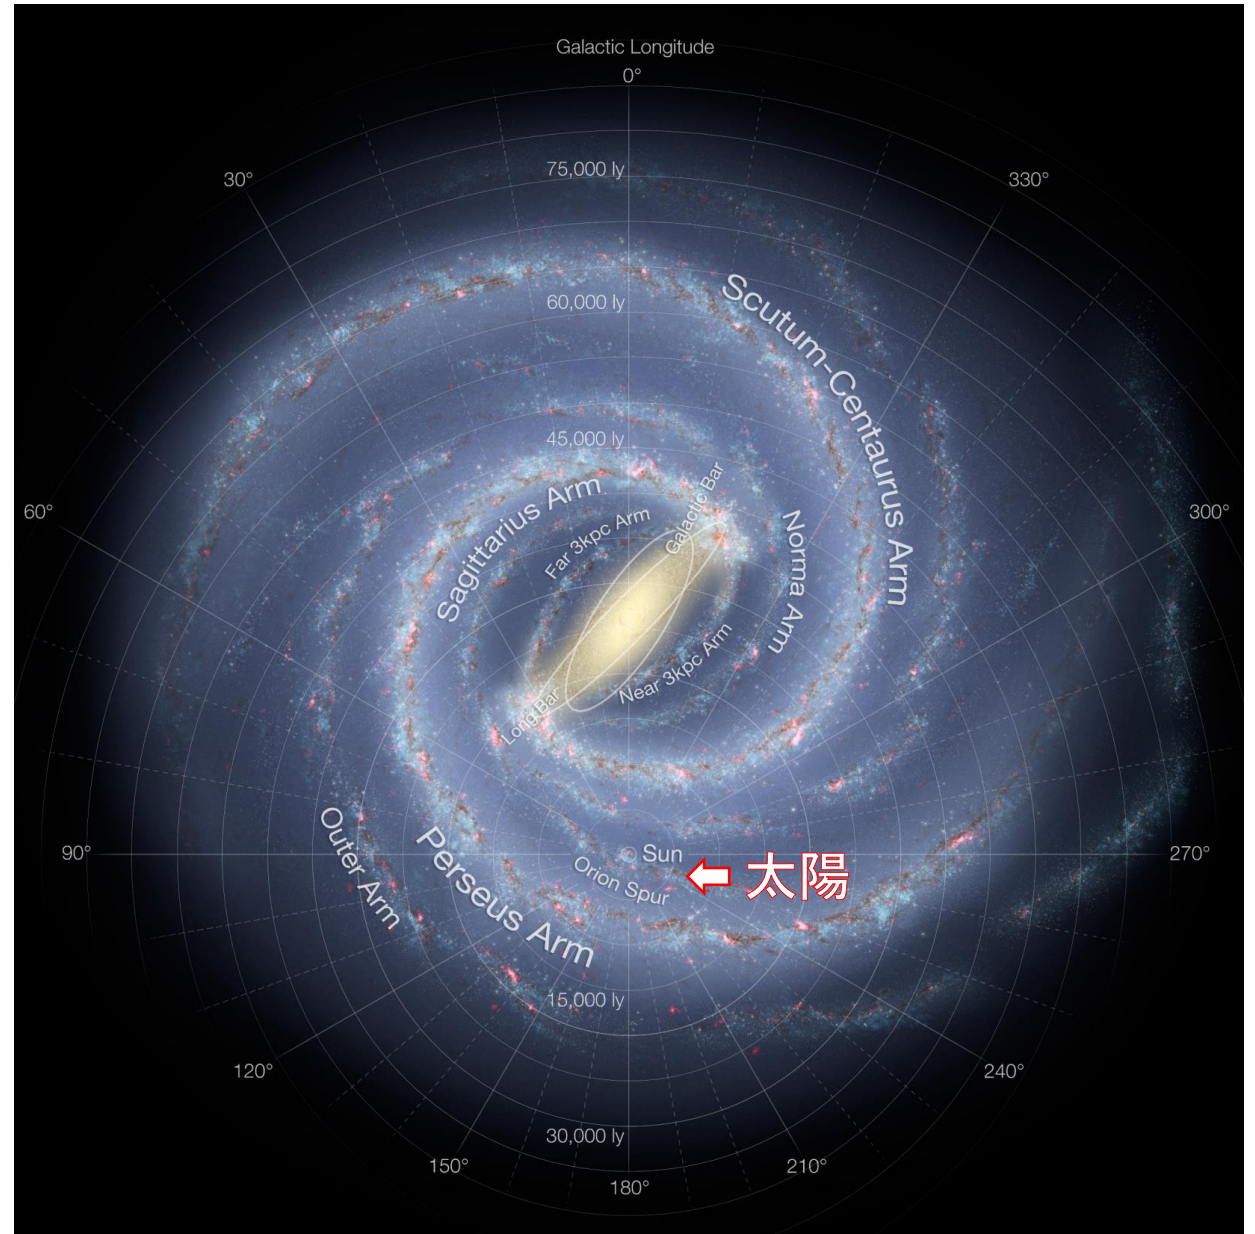

# オリオン座大星雲

# 冬の大三角形

シリウス (-1.5等、全天で一番明るい恒星)  
プロキオン (0.5等)

おおいぬ (オリオンの猟犬)  
こいぬ (おおいぬの先導役)

# 銀河系（天の川を作る構造体）

形状：棒状渦巻銀河

大きさ：直径約10万光年

厚さ：約3万光年

含まれる恒星の数：約4000億個

周回速度：約230Km/秒  
約2億5千万年で一周

銀河の合体：約40億年後にアンドロメダ  
銀河と合体

# カノープス（寿老星、南極老人星）

カノープス（-0.7等、全天で二番目に明るい恒星、龍骨座）