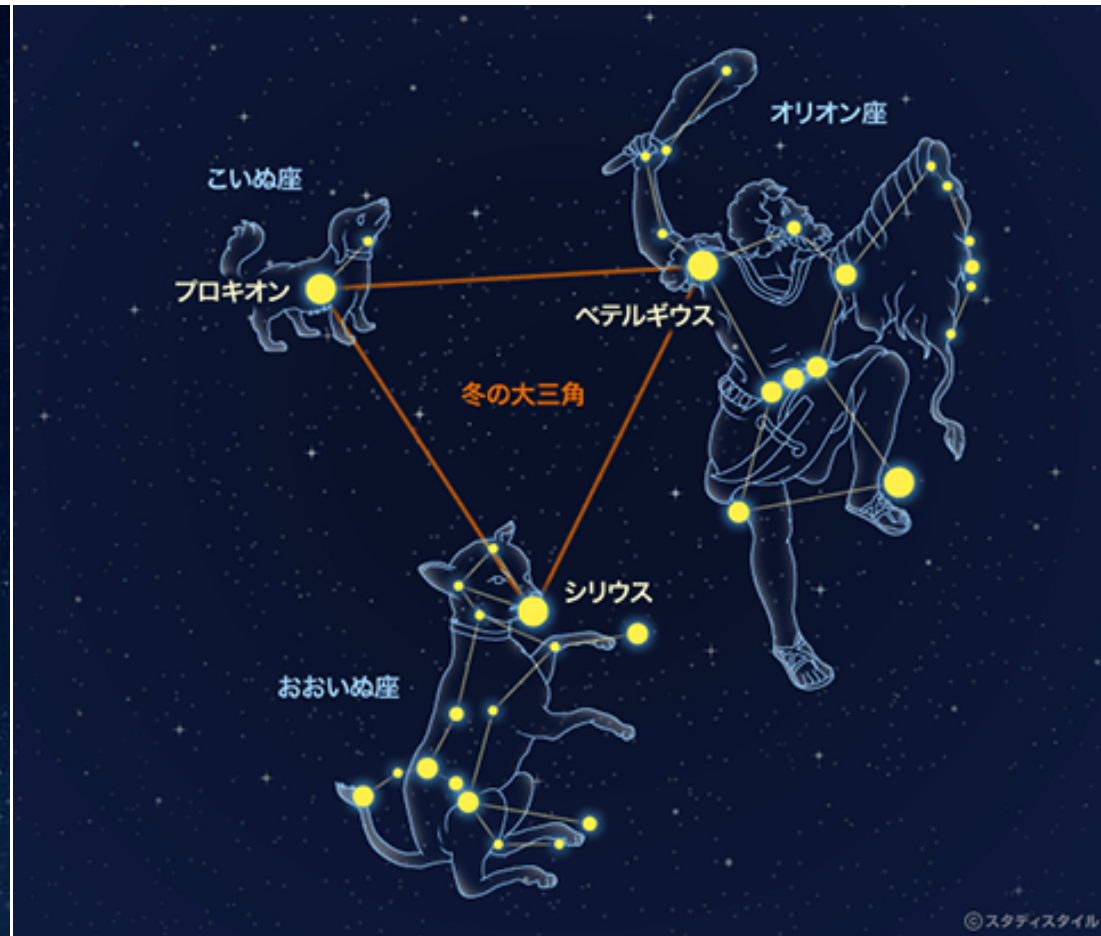

# オリオン座大星雲

# ベテルギウス（巨人の腋の下）

星の種類：赤色超巨星

大きさ：太陽の800～1,000倍

質量：太陽の10～20倍

明るさ：0～1.2等（脈動変光星）

距離：640光年

余命：おおよそ10万年

# 冬の大三角形

シリウス (-1.5等、全天で一番明るい恒星)  
プロキオン (0.5等)

おおいぬ (オリオンの猟犬)  
こいぬ (おおいぬの先導役)

# カノープス（寿老星、南極老人星）

カノープス（-0.7等、全天で二番目に明るい恒星、龍骨座）