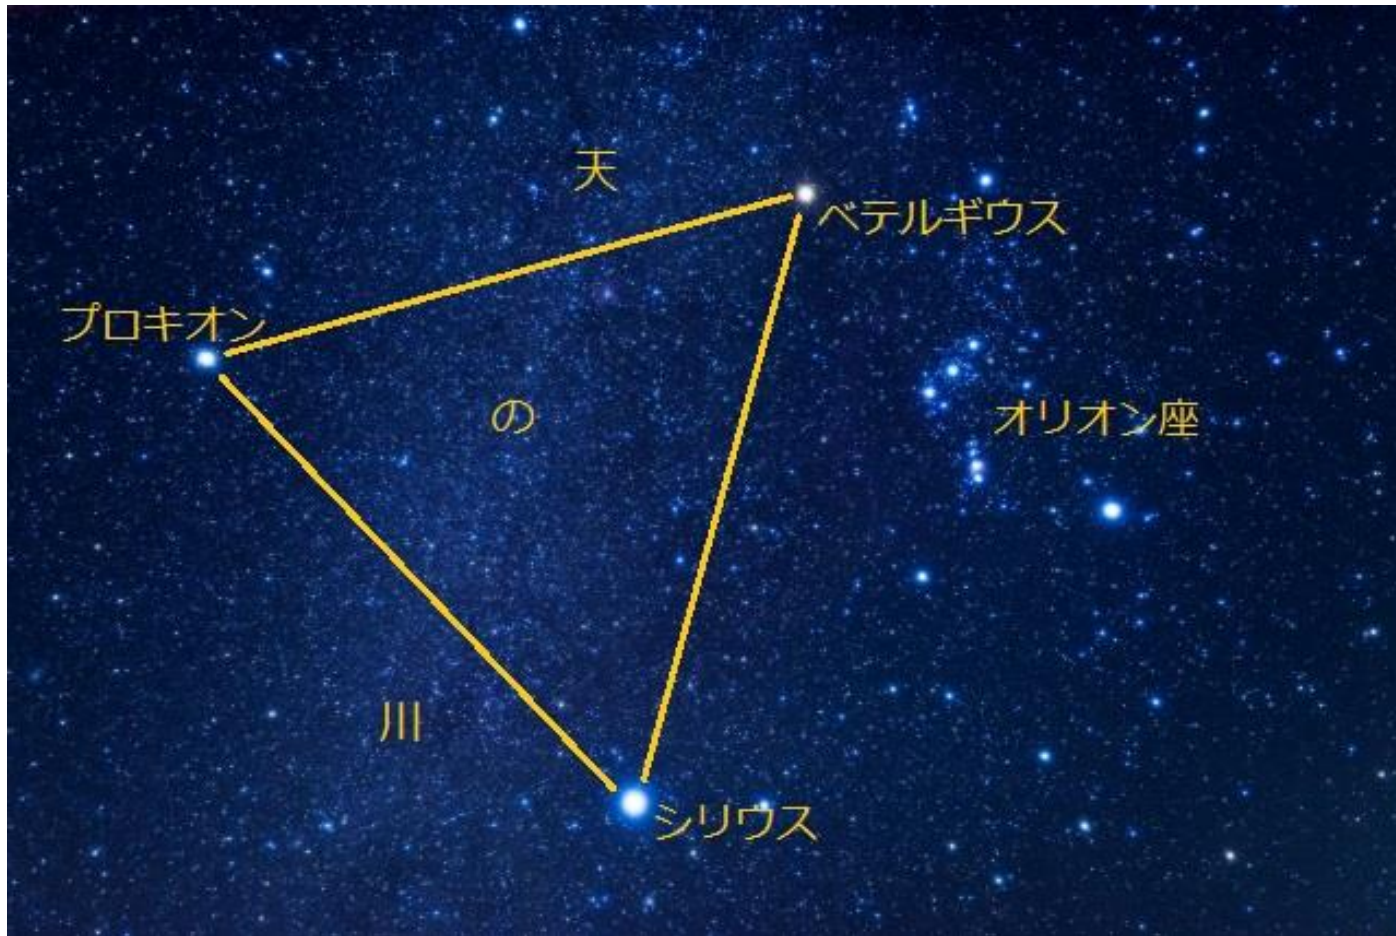

# オリオン座大星雲

# ベテルギウス（巨人の腋の下）

星の種類：赤色超巨星

大きさ：太陽の800～1,000倍

質量：太陽の10～20倍

明るさ：0～1.2等（脈動変光星）

距離：640光年

余命：おおよそ10万年

# 冬の大三角形

シリウス (-1.5等、全天で一番明るい恒星)  
プロキオン (0.5等)

おおいぬ (オリオンの猟犬)  
こいぬ (おおいぬの先導役)